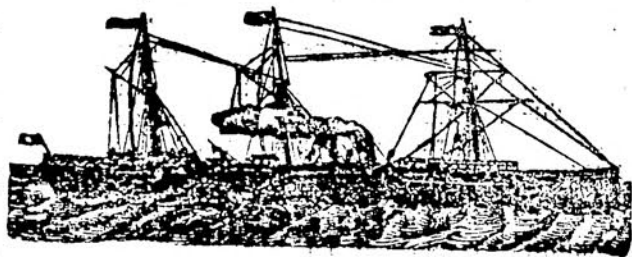

Officina per Riparazioni.

Vapori Postali Francesi

della **Compagnia Fraissinet**

Agente in Genova VITTORIO SAUVAIGUE
Partenza fissa il 10 d'ogni mese da GENOVA per

Montevideo, Buenos-Ayres e Rosario

Il celerissimo **TIBET** Capitano ANDRAC
Vapore partirà il 10 Aprile 1890

Viaggio in 20 giorni - Servizio inappuntabile.
Pane fresco - Carne fresca - Vino scelto per tutto il viaggio.
Il 10 Maggio 1890 partirà da Genova il vapore **LIBAN**, Capitano Maigre.

Per Mercè e Passeggeri dirigersi a Genova al Racc. VITTORIO SAUVAIGUE
Piazza Campetto, 7 e Piazza Banchi, 15
Per i passeggeri di 3. classe rivolgersi agli Agenti d'emigrazione sig. Felice Volpe, Genova, via del Campo, 12, e sigg. Gerolamo Gramatica & c. Genova, via Balbi, 117.

Banchi, Ferri e Attrezzi

DA FALEGNAMI
DA VENDERE
Rivolgersi a Cornaglia Stefano.

STREPITOSO!!

Uditeci, uditeci,
Attenti e non fiatar;
Leggeteci, leggeteci
Venite a comperar!

Volete **Cristalli, Posate, Maioliche, Vetrerie** d'ogni sorta, **Terraglie** d'ogni forma e colore, **Ombrelli, Scope, Damigiane speciali**, ecc., ecc. e le volete **A VERI PREZZI DI FABBRICA, QUASI A GRATIS?**..... Andate tutti a comperare dall'antica Ditta **G. B. ORSI & Figli**, da pochi giorni trasferitasi lungo lo **Stradale Vittorio Emanuele II, vicino all'Ufficio Daziario di Porta Nizza, Casa Propria**, e vedrete quivi

Troverete da far ben!.....

Servizio a domicilio — Entrata libera a tutti!...

Esposizione di 50 mila articoli diversi.

NEGOZIO BOVANO

ACQUI — Via alla Bollente, Casa Dottor Dotto — ACQUI

GRANDI RIBASSI

Paste scelte delle primarie Fabbriche di Genova e Palermo	al G.g.	L. 0,55
Paste vere Napoli	id.	» 0,75
Paste vere di Gagliari (unico deposito) Fabbrica Piccardi	id.	» 0,75
Paste Bolognesi all'ova, bontà, crescenza, economia	id.	» 1,00
Paste speciali Romane leggere e nutrienti per bambini, ammalati e convalescenti	id.	» 1,00
Pasta al Glutine (novità) — Pasta speciale per fare asciutta	id.	» 1,00
Cappelletti squisitissimi veri di Firenze e Modena (privativa)	al Cento	» 0,80
Tagliatelli freschi all'ova e Lasagne sceltissime	al Chilo	» 0,60

(Provarle per credere a tanta bontà).

Olio extra, Farine, Risi vera schiuma, Torroni di Cremona, Cioccolato, Tapiocche, ecc. ecc.

Amaretti Excelsior.

G. B. ZUNINO Chirurgo-Dentista-Meccanico

ACQUI - Corso Bagni, Casa Caratti, già Serveille

DENTI FINITI

Pezzi parziali e Dentiere complete. — Riparazioni dei pezzi rotti e di quelli non riusciti. Si garantisce la perfetta masticazione. — **Prezzi Modici.**