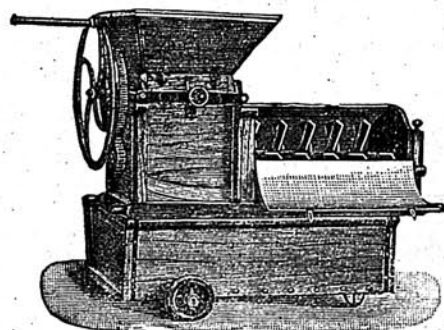

Acque Minerali

ASSORTIMENTO PROFUMERIE ESTERE E NAZIONALI
SPECIALITÀ IN LIQUORI

Articoli gomma elastica, Cinti Erniari, Olii, Saponi, Pennelli, Colori e Vernici.

(- PREZZI MODICISSIMI -)

AVVISO

La sottoscritta avverte la sua numerosa clientela del trasloco dal Corso Cavour, n. 9 al medesimo Corso, n. 36, Casa Scovazzi.

Ghiazza Prina Maria
Maestra Levatrice - Acqui.

Cappelleria e Modisteria

AYMAR ERNESTA VED. MORO

Via Garibaldi, rimpetto all'Albergo Vittoria - ACQUI

GRANDIOSO ASSORTIMENTO in CAPELLI

per UOMO e per SIGNORA

Ultima novità in **BERRETTI**

COLLEGIO CONVITTO MASCHILE
DI ACQUI

Regio Ginnasio-Regia Scuola Tecnica
Scuole Elementari Municipali

RETTA MITE

Il Direttore
Prof. **OMEDÈ**.

FERRERO GUIDO

Commissioni e Rappresentanze

ACQUI - Piazza S. Francesco - ACQUI

DAMIGIANE

rivestite in metallo, imbottite di sughero; nel trasporto in ferrovia pagano il 30 0/0 meno che le altre.

FILTRO OLANDESE

per vino, mosti, liquori, ecc.; rendita 100 brente al giorno.

ACCESSORI

per Enologia, Pigiatrici e Diraspatrici, Torchi in ferro.

M. LASTOND

ACQUI - Corso Bagni, 13 - ACQUI

IMPIANTI A GAS ACETILENE

Deposito esclusivo

CARBUR D TERNI

Non fidatevi delle cattive imitazioni

DELLA

PIGIATRICE DIRASPATRICE PER UVA

DELLA DITTA

Ved. CORNAGLIA & FIGLIO

Per schiarimenti ed acquisti
Ved. CORNAGLIA & FIGLIO
ACQUI - Foro Boario - GENOVA - Piazza Fossatello
Rappresentanti Generali per l'Italia Fratelli Ottavi - Casale Monf.

LE MACCHINE PER CUCIRE

preferite da tutti

sono:

La **Diamant**

„ **Electra**

„ **Pöenix**